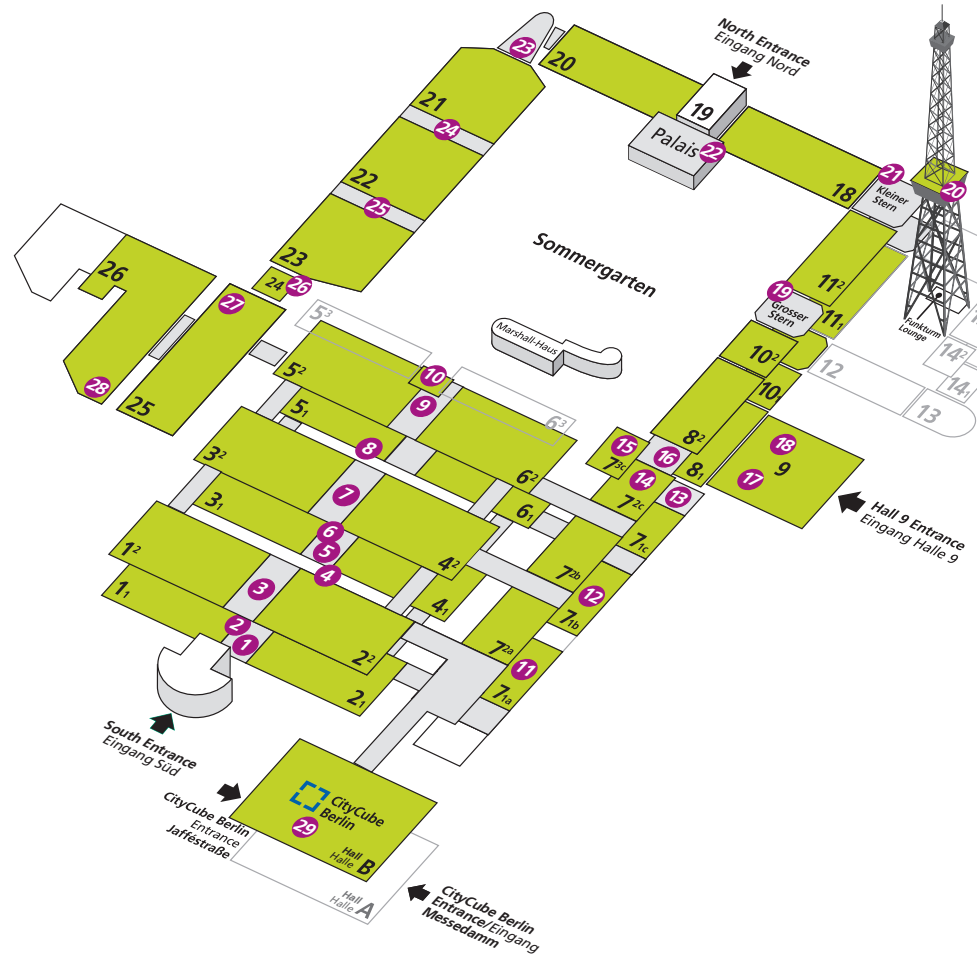

FAIRGROUND CATERING

- | | | |
|---|---|---|
| <ul style="list-style-type: none"> 1 Pizzeria • Bakery Shop Foyer 1.1/2.1 <input type="checkbox"/> 2 Coffee Lounge Mezzanine level 1/2 3 Bistro Greece <input type="checkbox"/> • Erdinger Pub, Foyer 1.2/2.2 4 Snackpoint Passage way Hall 2.2/4.2 5 Bistro Turculina Foyer 3.1/4.1 <input type="checkbox"/> 6 Asia Bistro <input type="checkbox"/> • Pretzel Bakery "Ditsch" Mezzanine level 3/4 7 Bistro "Curry 22" <input type="checkbox"/> • Ice Cream, Foyer 3.2/4.2 8 Snack Station Outdoor Area Foyer 3.2/4.2 9 Coffee & Belgium Chocolate Foyer 5.2/6.2 10 a la carte Restaurant "Bellevue" Mezzanine level 5.2/6.2
Tel +49 30 3038 1980 <input type="checkbox"/> 11 Lounge Hall 7.1a | <ul style="list-style-type: none"> 12 Lunchbuffet Restaurant Fruiteria 7.1b <input type="checkbox"/> 13 Burger Station 7.1c/8.1 <input type="checkbox"/> 14 Coffee Lounge Hall 7.2c 15 Service Restaurant "Lunchbox" Hall 7.3c <input type="checkbox"/>
Tel +49 30 3038 1927 16 Radeberger Lounge Foyer 7.2/8.2 17 Snack Point Hall 9 18 coffee tractor Hall 9 19 Messeplatz Grosser Stern Level 2 <input type="checkbox"/> 20 Funkturm Restaurant Tel +49 30 3038 2996 <input type="checkbox"/> 21 Coffee Lounge • Asia Snack <input type="checkbox"/> | <ul style="list-style-type: none"> 22 Snack Point Bagel Palais <input type="checkbox"/> 23 Kindl Lounge, Foyer 20/21 24 Falafel&Burger • Coffee Bar Foyer 21/22 <input type="checkbox"/> 25 Coffee Bar • Thai Foyer 22/23 <input type="checkbox"/> 26 Buffet Restaurant "Brandenburg" <input type="checkbox"/>
Hall 24 1st floor Tel. +49 30 3038 1912
Bitburger Lounge Hall 24 27 Coffee & Snacks Hall 25 28 Snack Point Hall 26c 29 Bistro CityCube Hall B <input type="checkbox"/> <p><input type="checkbox"/> Cash card / Credit card</p> |
|---|---|---|